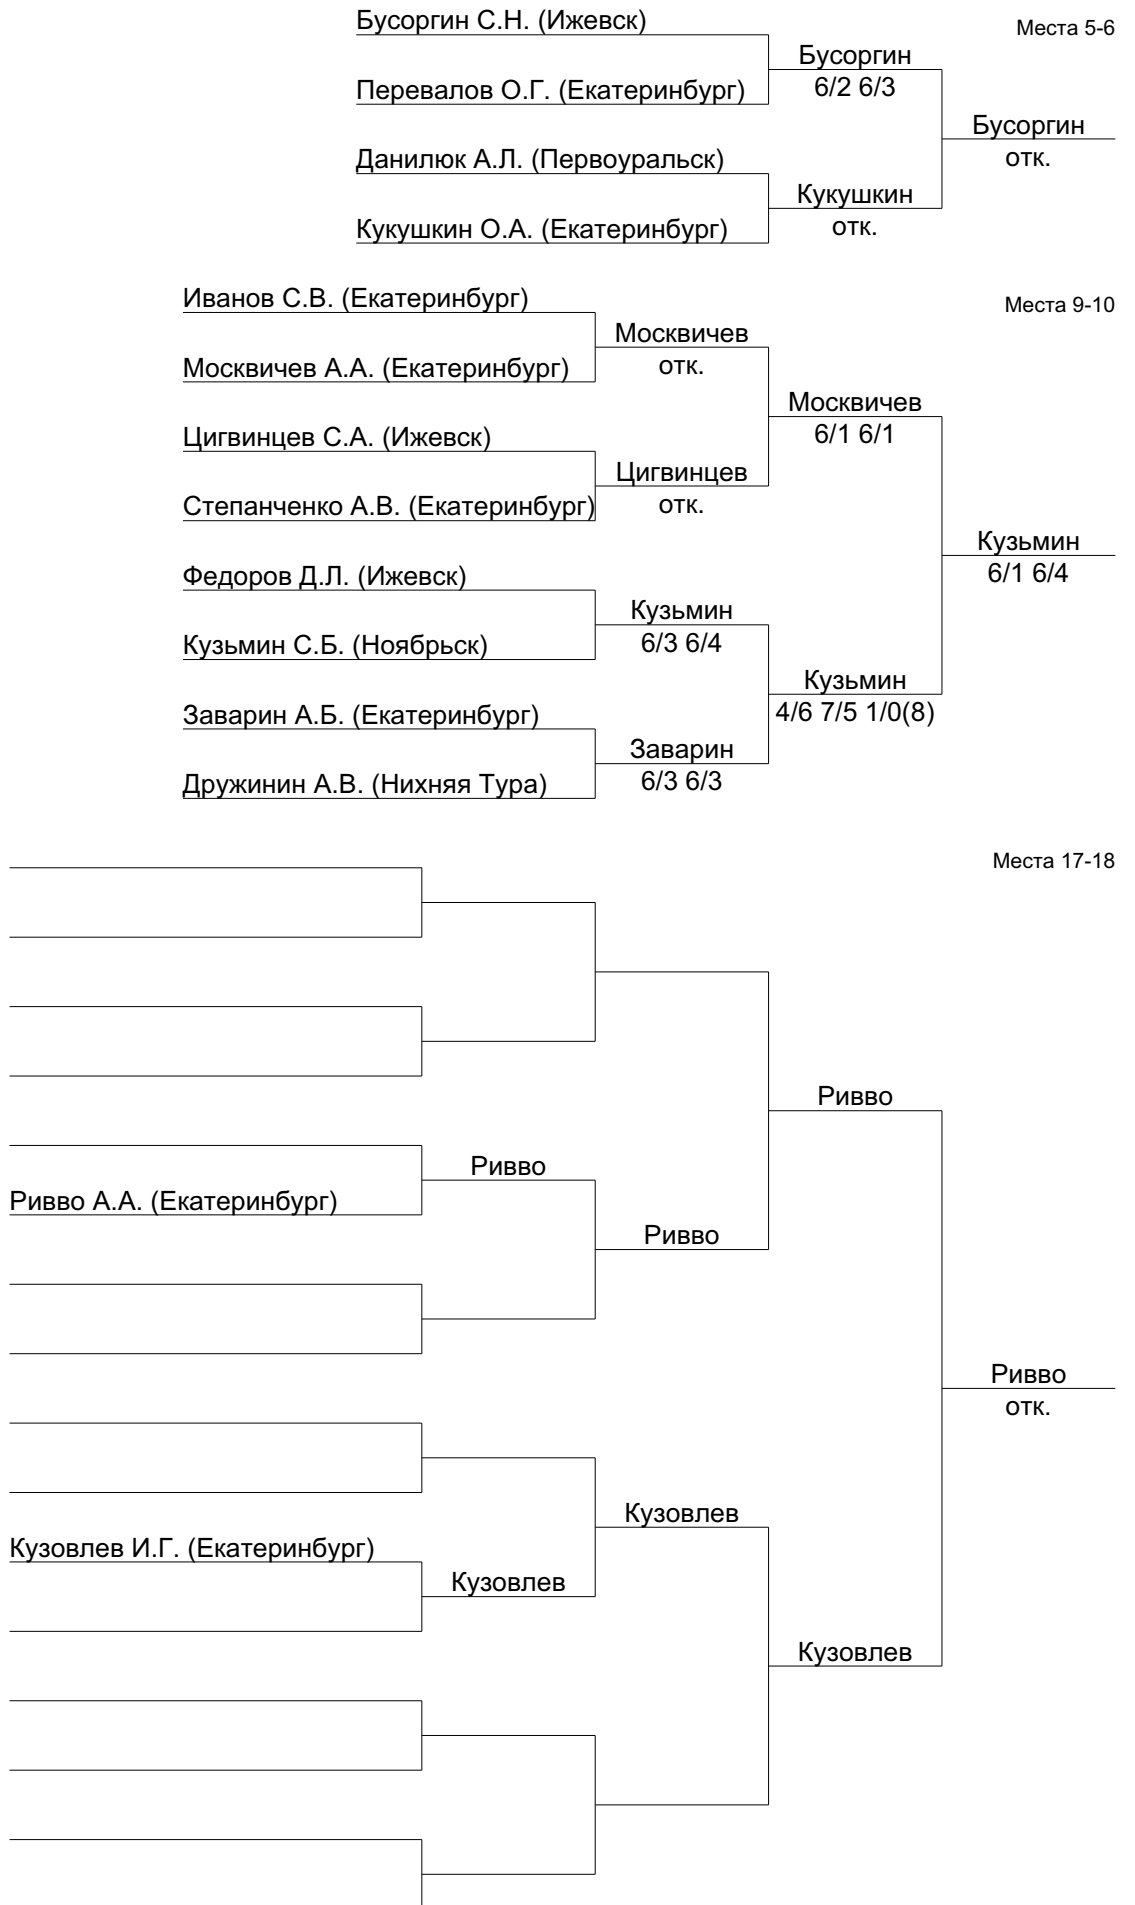

№ п/п	Ст	Фамилия И.О.	1/8 финала	1/4 финала	1/2 финала	Финал
1	1	Кладов Н.И. (Екатеринбург)				
2		X	Кладов			
3		X		Кладов 6/2 6/0		
4		Пахтусов В.А. (Екатеринбург)	Пахтусов			
5		Христолюбов А.Ф. (Екатеринбург)			Кладов 6/3 6/2	
6		Крицкий Ю.П. (Екатеринбург)	Крицкий 3/6 6/4 7/5			
7		X		Колесников 6/1 6/4		
8	4	Колесников Н.М. (Екатеринбург)	Колесников			
9	3	Сериков Ю.В. (Снежинск)				Лаврукович 2/6 7/6(5) 6/3
10		X	Сериков			
11		Сидоренко В.М. (Екатеринбург)		Сериков 6/3 6/1		
12		Папунин М.В. (Екатеринбург)	Сидоренко 4/6 6/2 6/3			
13		Токарев Ю.А. (Екатеринбург)			Лаврукович 6/2 6/2	
14		X	Токарев			
15		X		Лаврукович 6/0 6/1		
16	2	Лаврукович В.И. (Ижевск)	Лаврукович			
						Места 3-4
Колесников Н.М. (Екатеринбург)						
Сериков Ю.В. (Снежинск)						Колесников 6/3 6/2
						Места 5-6
Пахтусов В.А. (Екатеринбург)						
Крицкий Ю.П. (Екатеринбург)						Крицкий отк.
Сидоренко В.М. (Екатеринбург)						Сидоренко отк.
Токарев Ю.А. (Екатеринбург)						Сидоренко 7/5 7/6
						Места 9-10
Христолюбов А.Ф. (Екатеринбург)						Христолюбов
Папунин М.В. (Екатеринбург)						Христолюбов отк.
Папунин М.В. (Екатеринбург)						Папунин