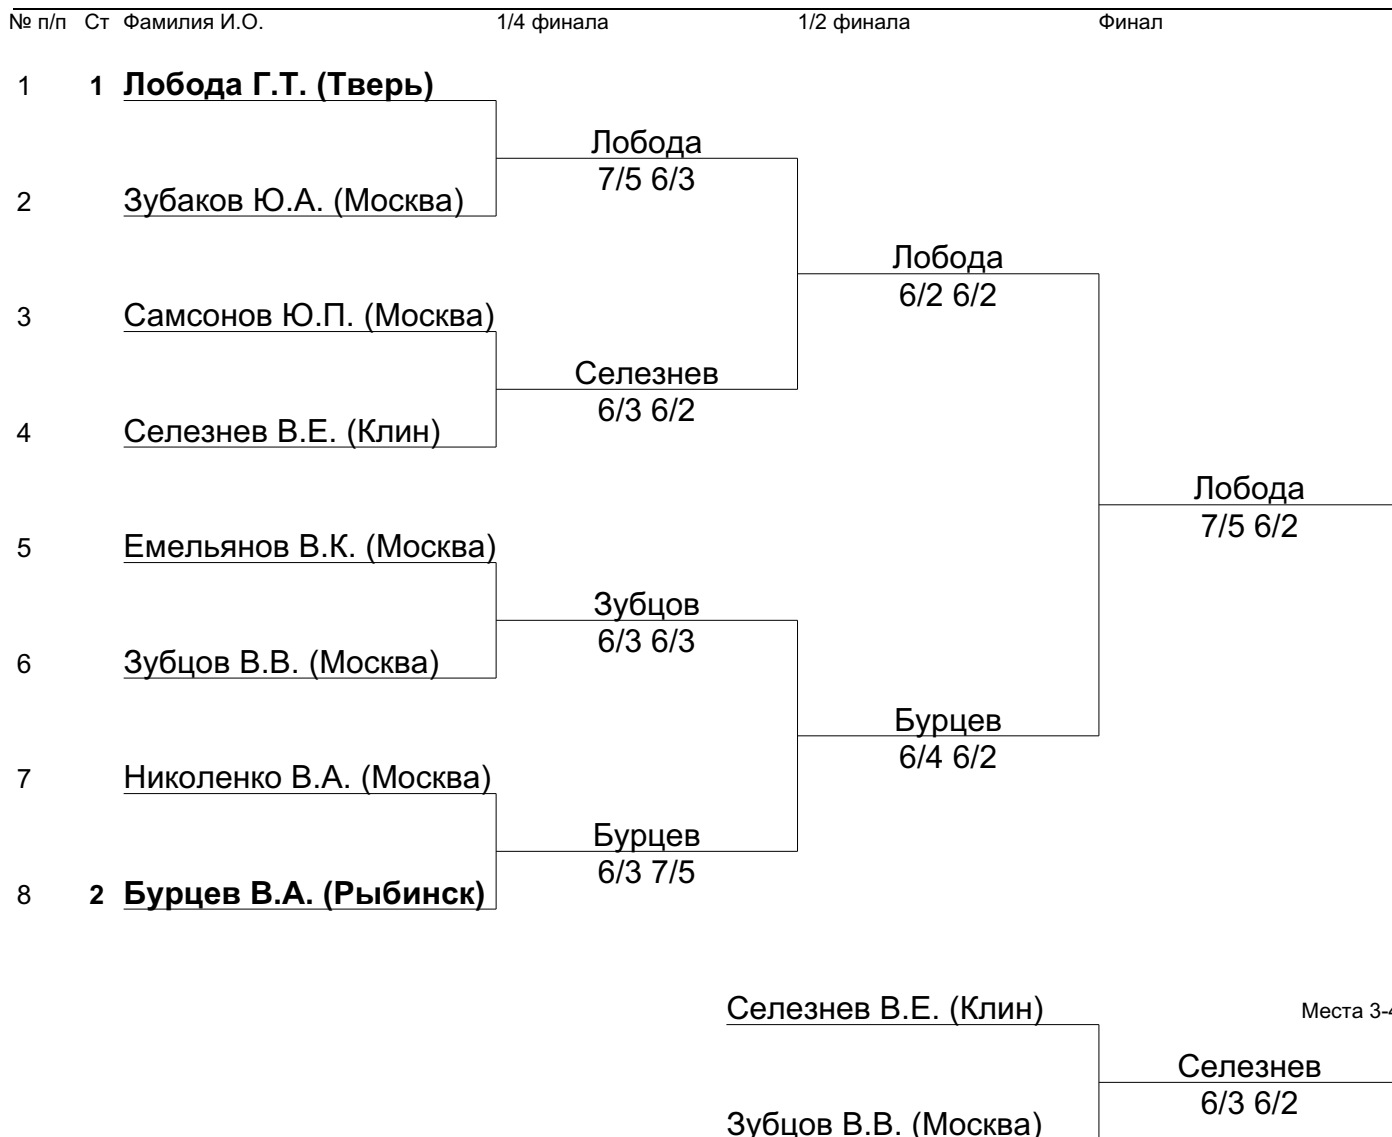

Утешительный этап

№ п/п	Статус	Фамилия И.О.	1	2	3	Очки	Место
1		Зубаков Ю.А. (Москва)		1 8/5	0 4/8	1 1/1 (12/13)	7
2		Самсонов Ю.П. (Москва)	0 5/8		1 8/4	1 1/1 (13/12)	5
3		Емельянов В.К. (Москва)	1 8/4	0 4/8		1 1/1 (12/12)	6