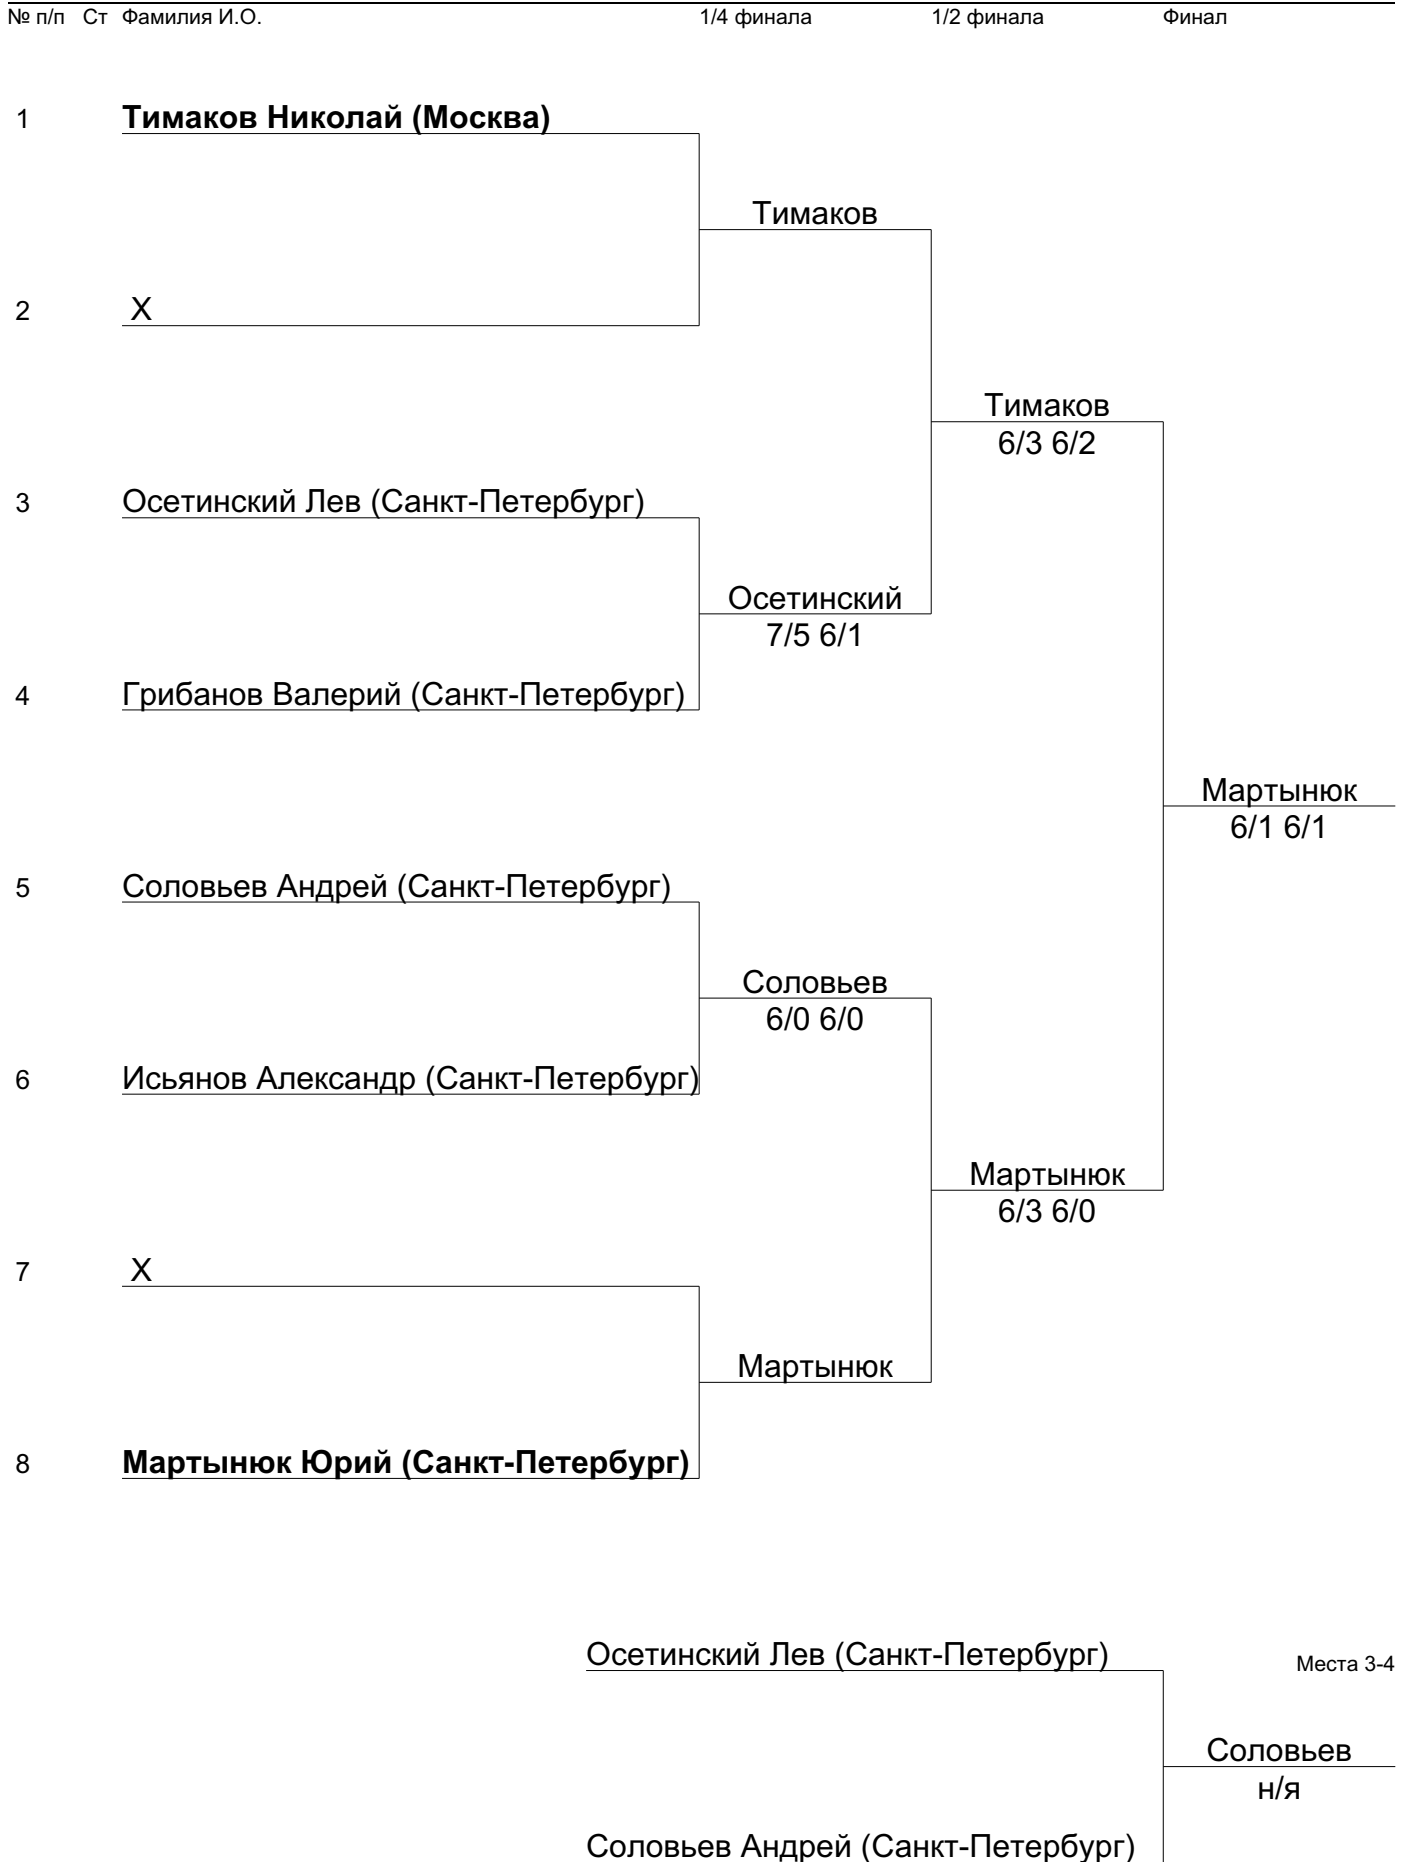

Сроки проведения
25-29.11.2010

Город База
Санкт-Петербург ТК Ладожский

Основной этап

Возрастная группа
Мужчины 45 лет и старше

№ п/п	Ст	Фамилия И.О.	1/16 финала	1/8 финала	1/4 финала	1/2 финала	Финал
1		Ермаков Олег (Москва)		Ермаков			
2	X				Ермаков		
3	X			Ермаков			
4		Афиногенов Олег (Санкт-Петербург)		Афиногенов	6/2 6/2		
5		Хамитов Марат (Санкт-Петербург)		Хамитов		Ермаков	
6	X					6/4 6/4	
7	X			Гаврилов			
8		Гаврилов Алексей (Москва)		Гаврилов	6/2 6/4		
9		Климентьев Сергей (Санкт-Петербург)		Климентьев			Жванько
10	X						6/1 6/2
11	X			Климентьев			
12		Сергеев Александр (Санкт-Петербург)		Сергеев	6/3 6/3		
13		Хаметов Виктор (Санкт-Петербург)		Хаметов		Жванько	
14	X					6/0 6/2	
15	X			Жванько			
16		Жванько Виктор (Санкт-Петербург)		Жванько	6/0 6/2		
17		Дукаревич Михаил (Санкт-Петербург)		Дукаревич			Жванько
18	X						6/4 6/4
19	X			Дукаревич			
20		Солдатов Александр (Санкт-Петербург)		Солдатов	6/0 6/0		
21		Астахов Андрей (Санкт-Петербург)		Молчанов		Дукаревич	
22		Молчанов Владимир (Санкт-Петербург)	6/7(3) 7/6(8)	6/4		6/0 6/1	
23	X			Фоменко			
24		Фоменко Геннадий (Россошь)		Фоменко	7/5 6/4		
25		Петров Андрей (Санкт-Петербург)		Петров			Дукаревич
26	X						6/0 6/0
27	X			Петров			
28		Баранов Владимир (Сестрорецк)		Баранов	4/6 6/4 6/2		
29		Минюхин Владимир (Санкт-Петербург)		Минюхин		Петров	
30		Парман Александр (Сосновый Бор)		н/я		6/1 3/6 6/0	
31	X			Сергейчик			
32		Сергейчик Владимир (Москва)		Сергейчик	6/1 6/4		

Ермаков Олег (Москва)

Места 3-4

Петров Андрей (Санкт-Петербург)

Ермаков
3/6 6/2 7/6(4)