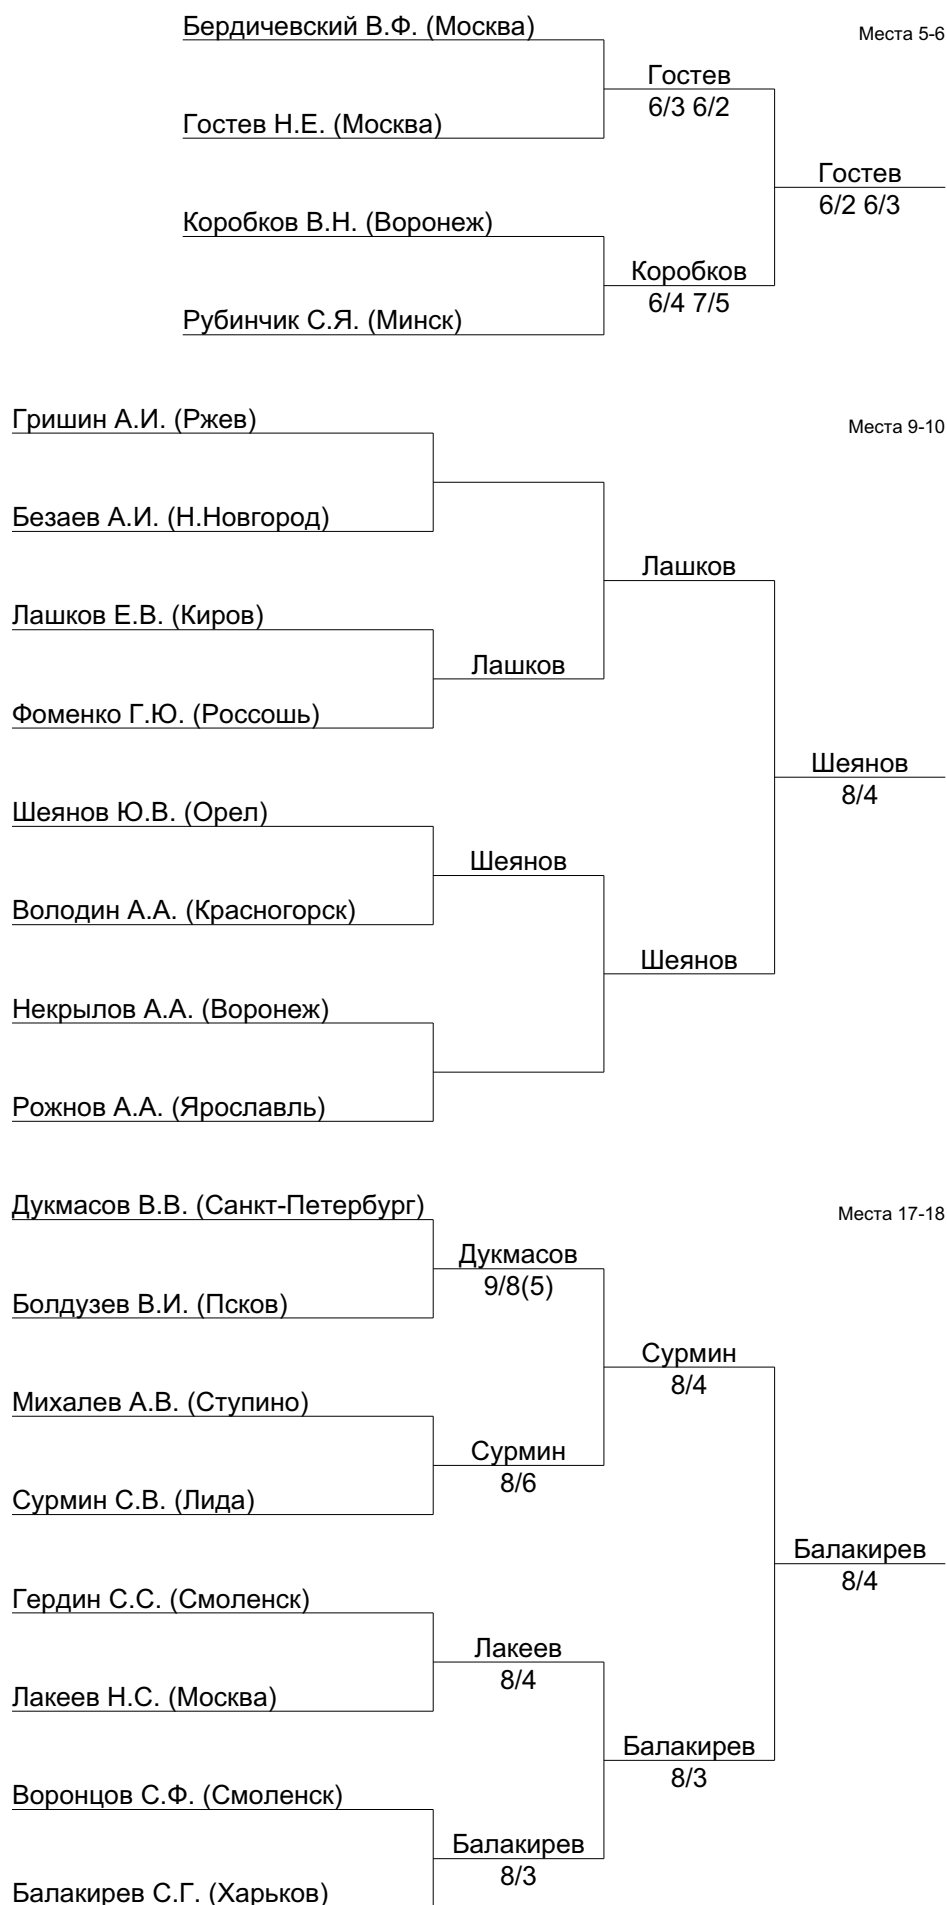

№ п/п	Ст	Фамилия И.О.	1/16 финала	1/8 финала	1/4 финала	1/2 финала	Финал
1	1	Хохрин С.К. (Львов)					
2			Хохрин				
3		Дукмасов В.В. (Санкт-Петербург)			Хохрин		
4		Гришин А.И. (Ржев)	Гришин	7/5 6/1	6/2 6/2		
5		Безаев А.И. (Н.Новгород)				Хохрин	
6		Болдузев В.И. (Псков)	Безаев	6/1 6/2		6/2 6/0	
7					Бердичевский		
8	8	Бердичевский В.Ф. (Москва)	Бердичевский	7/6 6/4			
9	4	Рожковский А.Б. (Ростов на Дону)					Рожковский
10			Рожковский			6/1 2/6 6/4	
11		Михалев А.В. (Ступино)			Рожковский		
12		Лашков Е.В. (Киров)	Лашков	6/1 6/0	6/2 6/0		
13		Фоменко Г.Ю. (Россошь)				Рожковский	
14		Сурмин С.В. (Лида)	Фоменко	6/4 6/7(10)6/2		6/0 6/1	
15					Гостев		
16	5	Гостев Н.Е. (Москва)	Гостев	6/3 6/2			
17	6	Шеянов Ю.В. (Орел)					Виняр
18			Шеянов				3/6 6/4 6/2
19		Гердин С.С. (Смоленск)			Коробков		
20		Коробков В.Н. (Воронеж)	Коробков	6/0 6/0	6/3 6/4		
21		Володин А.А. (Красногорск)				Русанов	
22		Лакеев Н.С. (Москва)	Володин	6/2 6/2		6/3 6/3	
23					Русанов		
24	3	Русанов В.А. (Ярцево)	Русанов	6/3 6/2			
25	7	Рубинчик С.Я. (Минск)					Виняр
26			Рубинчик			6/2 6/1	
27		Некрылов А.А. (Воронеж)			Рубинчик		
28		Воронцов С.Ф. (Смоленск)	Некрылов	3/6 6/3 6/0	6/1 6/2		
29		Рожнов А.А. (Ярославль)				Виняр	
30		Балакирев С.Г. (Харьков)	Рожнов	4/6 6/2 6/2		6/4 7/5	
31					Виняр		
32	2	Виняр А.В. (Н.Новгород)	Виняр	отк.			

Хохрин С.К. (Львов)

Места 3-4

Русанов В.А. (Ярцево)

Хохрин
6/2 6/1