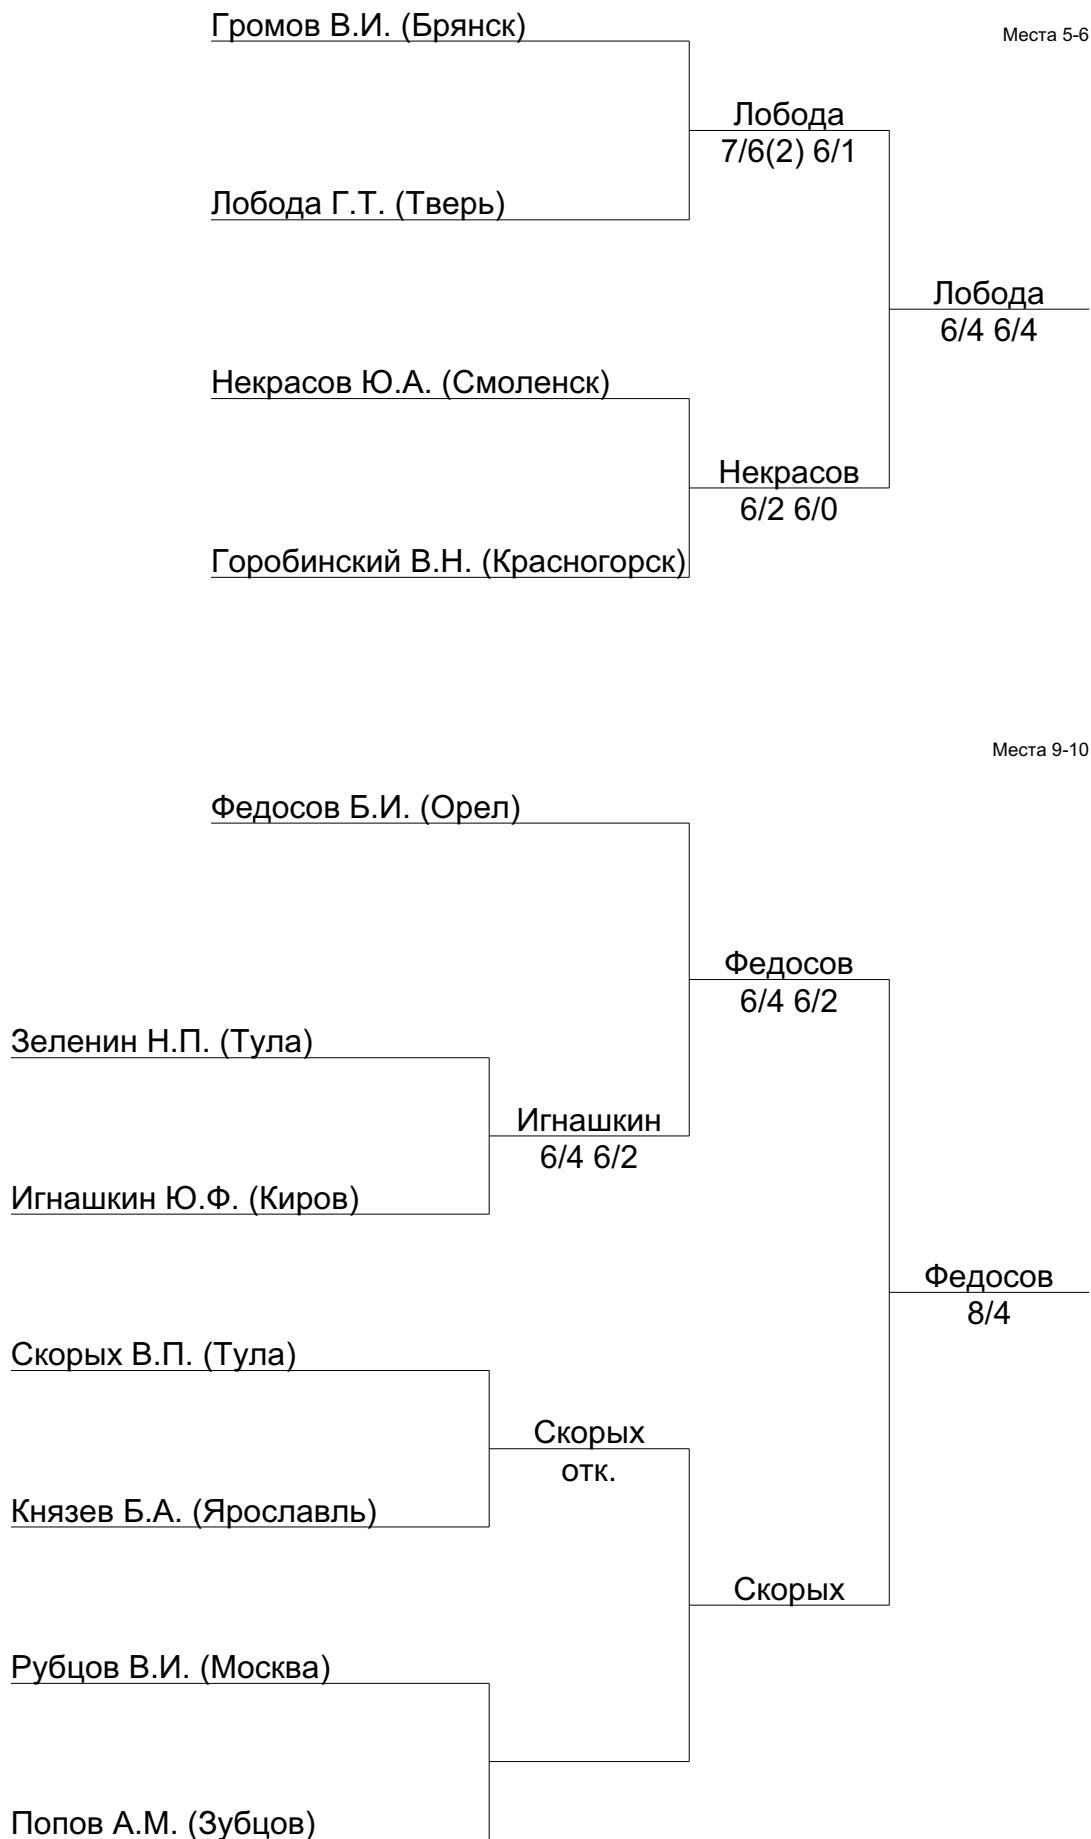

1	1	Атрохов Я.П. (Санкт-Петербург)	Атрохов			
2						
3		Федосов Б.И. (Орел)	Атрохов 6/2 6/2			
4		Громов В.И. (Брянск)	Громов 6/4 6/4			
5	4	Мусаэлян Б.С. (Подольск)	Атрохов 6/4 6/2			
6		Зеленин Н.П. (Тула)	Мусаэлян 6/0 6/0			
7		Игнашкин Ю.Ф. (Киров)	Мусаэлян 6/4 6/3			
8		Лобода Г.Т. (Тверь)	Лобода 6/1 7/5			
9		Некрасов Ю.А. (Смоленск)	Атрохов 6/1 6/1			
10		Скорых В.П. (Тула)	Некрасов 6/1 6/4			
11		Князев Б.А. (Ярославль)	Шаманин 6/0 6/0			
12	3	Шаманин Ю.С. (Монино)	Шаманин 6/0 6/2			
13		Рубцов В.И. (Москва)	Дакал 7/5 7/6(2)			
14		Горобинский В.Н. (Красногорск)	Горобинский 6/2 6/4			
15		Попов А.М. (Зубцов)	Дакал 6/1 6/0			
16	2	Дакал А.В. (Орел)	Дакал 6/0 6/0			
			Мусаэлян Б.С. (Подольск)			Места 3-4
			Шаманин Ю.С. (Монино)			Шаманин 7/5 6/4