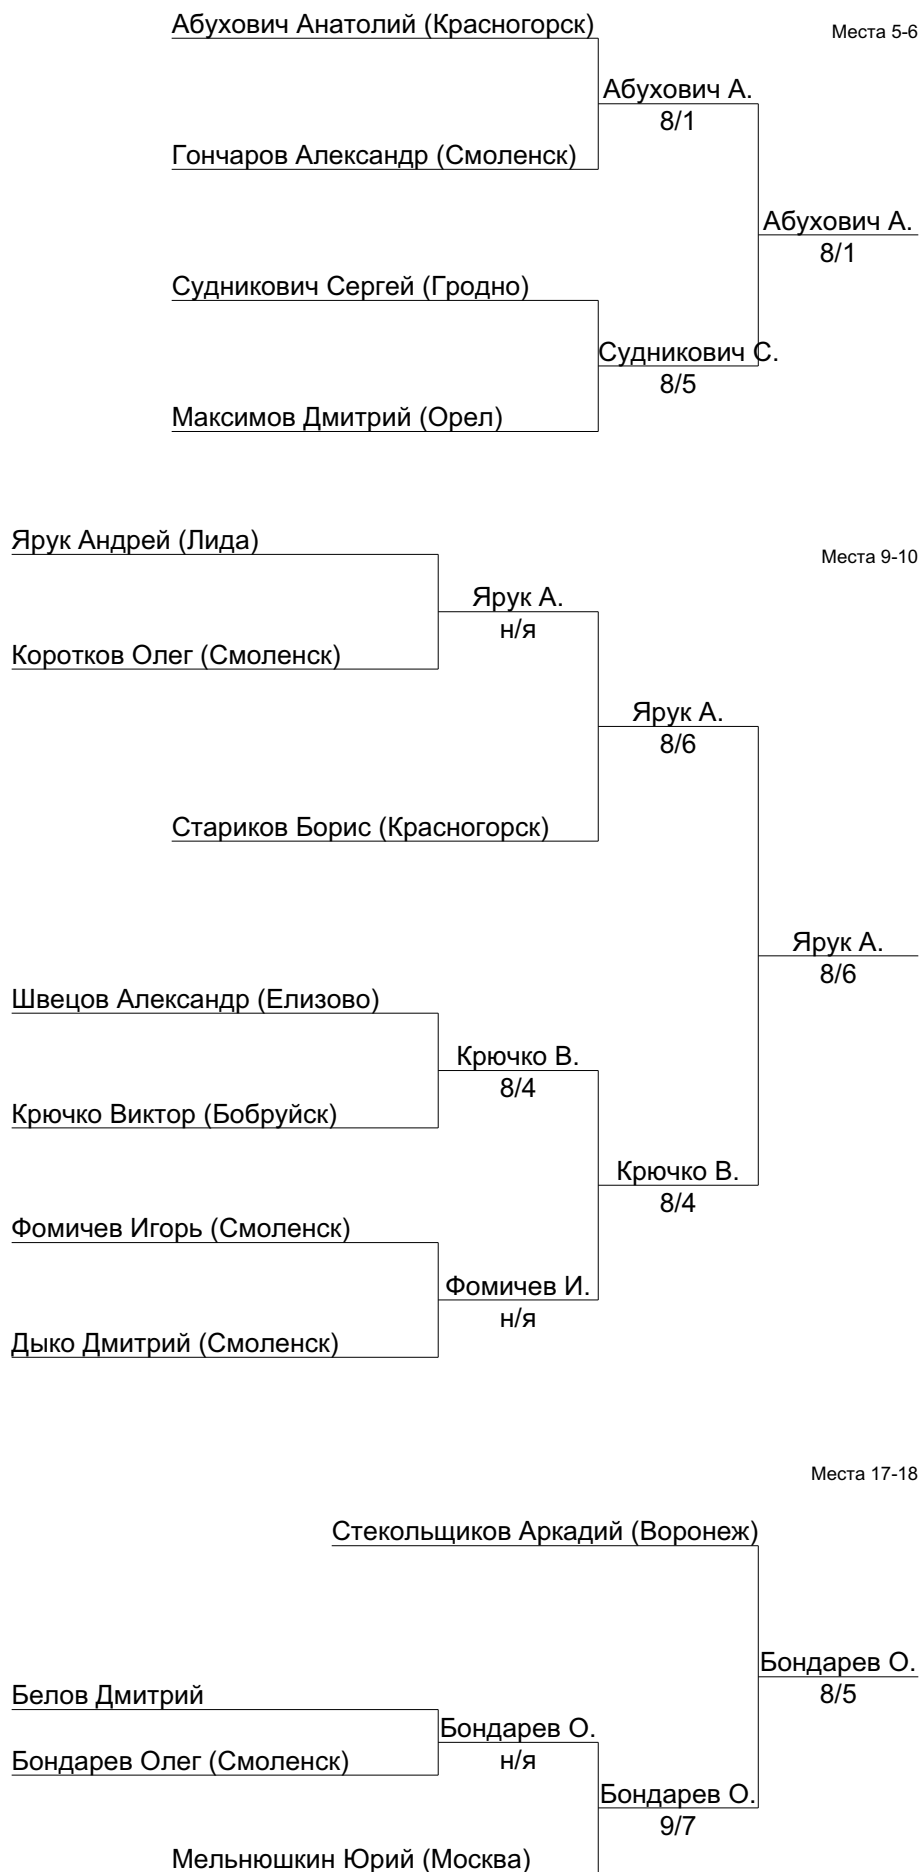

№ п/п	Ст	Сеян	Фамилия И.О.	1/16 финала	1/8 финала	1/4 финала	1/2 финала	Финал
1	D	1	Виняр Андрей (Н.Новгород)		Виняр А.			
2								
3	D	17	Воронцов Сергей (Смоленск)		Виняр А.			
4	D	16	Фоменко Геннадий (Россошь)	Фоменко Г.	6/1 6/1			
5	D	9	Гердин Сергей (Смоленск)	4/6 7/6 10/8				
6	D	24	Казаков Сергей (Москва)	Казаков С.			Виняр А.	
7				н/я			6/1 6/1	
8	D	8	Рубинчик Сергей (Минск)	Рубинчик С.	Рубинчик С.			
9	D	4	Гостев Николай (Москва)		6/2 6/2			
10				Гостев Н.				Виняр А.
11								6/0 6/2
12	D	13	Сурмин Сергей (Лида)	Сурмин С.	Гостев Н.			
13	D	12	Хлебников Юрий (Великие Луки)		6/3 6/2			
14	D	20	Бердичевский Владислав (Москва)	Бердичевский В.			Гостев Н.	
15				6/3 6/3 10/6	Бердичевский В.		6/3 6/3	
16	D	5	Шеянов Юрий (Орел)	Шеянов Ю.	6/4 6/4			
17	D	6	Алимов Александр (Москва)					Хохрин С.
18				Алимов А.				7/5 7/5
19	D	19	Поздняков Николай (Сафоново)		Коробков В.			
20	D	11	Коробков Виктор (Воронеж)	Коробков В.	6/2 6/3			
21	D	14	Володин Александр (Красногорск)	н/я				
22	D	22	Пенкин Валентин (Сафоново)	Володин А.			Хохрин С.	
23				6/1 6/2			6/1 6/4	
24	D	3	Хохрин Сергей (Львов)	Хохрин С.	Хохрин С.			
25	D	7	Дойнеко Олег (Одесса)		6/3 6/0			
26				Дойнеко О.				Хохрин С.
27	D	23	Кострыкин Александр (Москва)					7/6(3) 6/1
28	D	10	Симоненко Валерий	Кострыкин А.	Дойнеко О.			
29	D	15	Михеенков Анатолий (Смоленск)	н/я	6/2 6/1			
30	D	18	Гришин Алексей (Ржев)	Гришин А.			Русанов В.	
31				7/6 6/1			6/2 6/2	
32	D	2	Русанов Валентин (Ярцево)	Русанов В.	Русанов В.			
					6/1 6/0			
								Места 3-4
								Гостев Николай (Москва)
								Русанов В.
								6/0 6/0